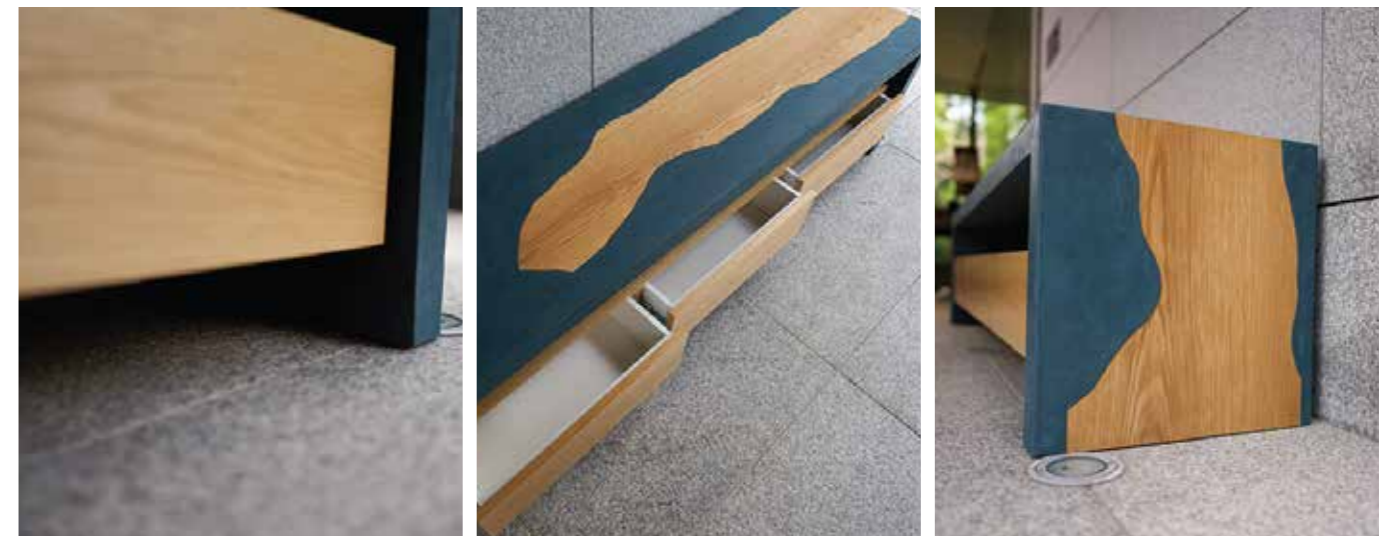

レッドオニオン

ブラッドオレンジ

ヴィンテージレザー

ローテーブル

SIZE 780×780×390  
PRICE ¥167,000(税込)

※カラー10色展開

TVボード

SIZE 1800×400×480 PRICE ¥248,000(税込)