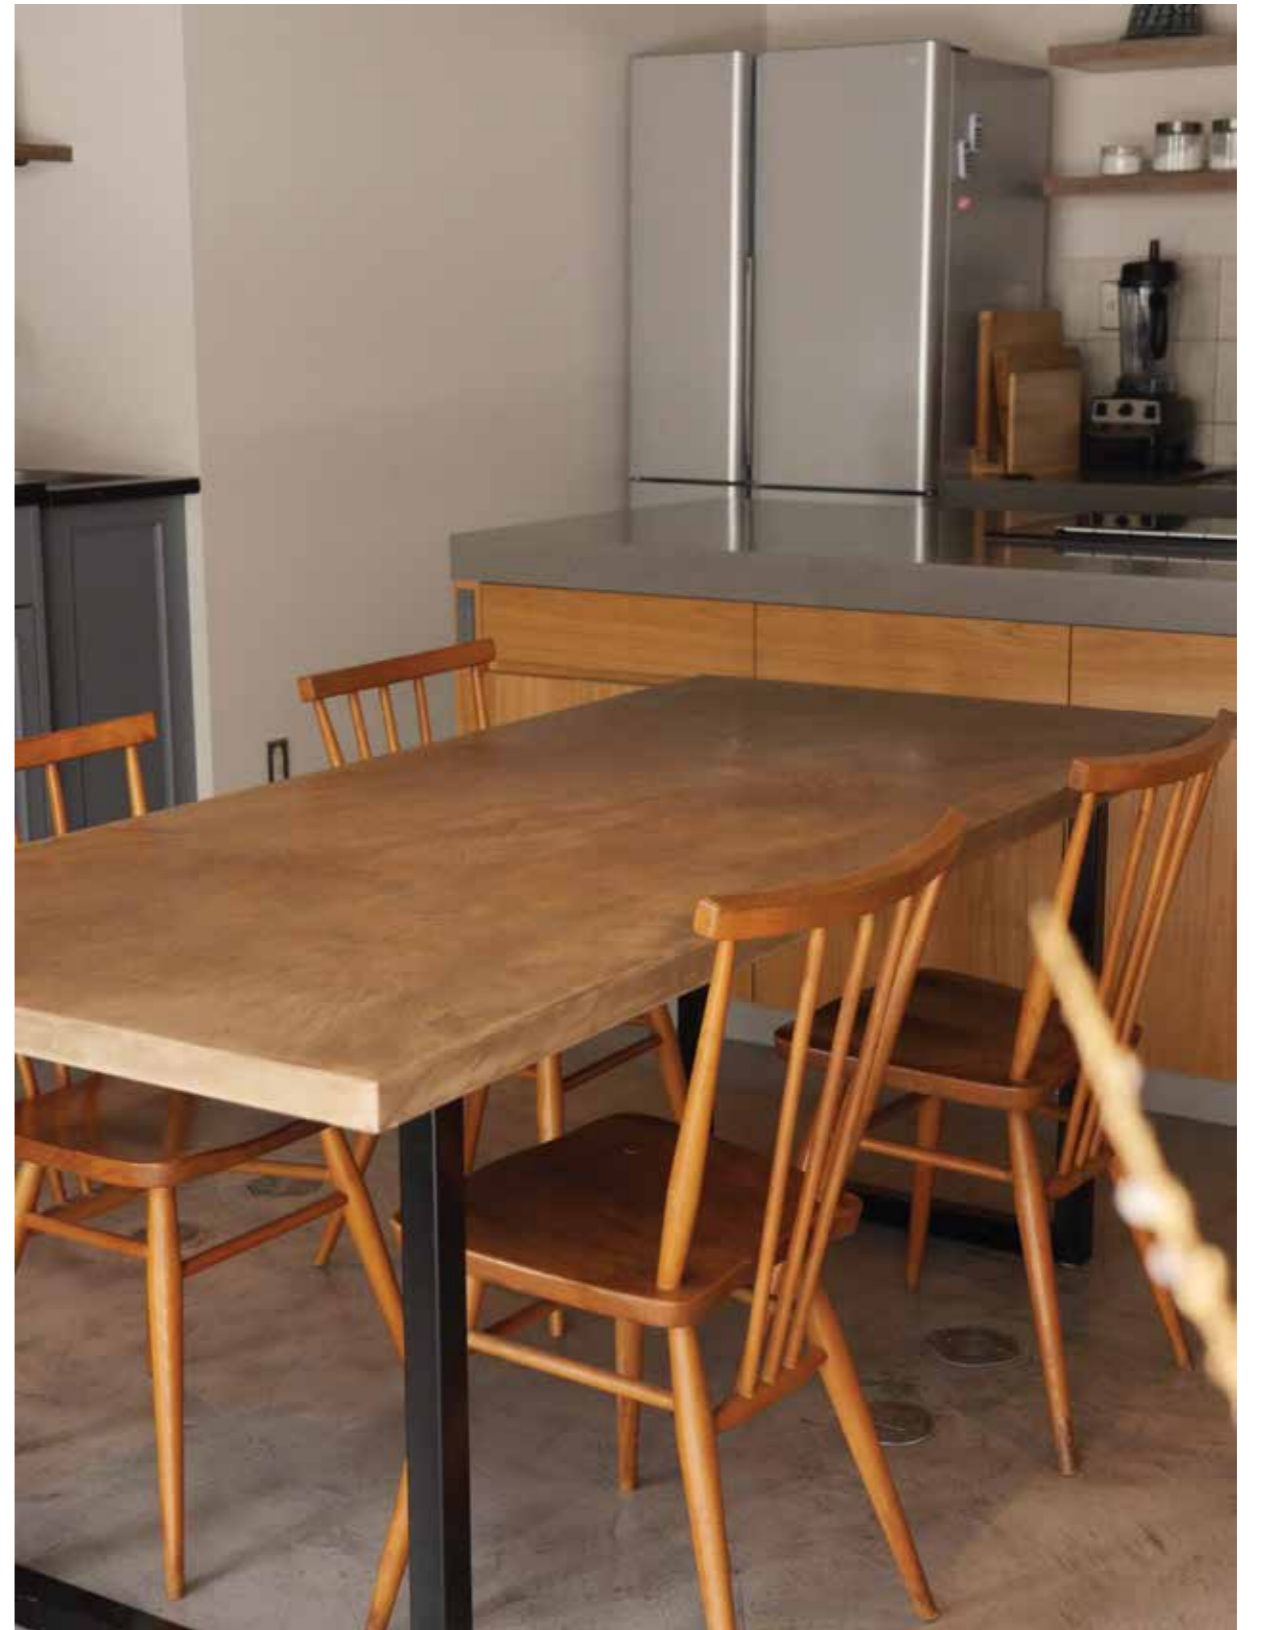

チヴェッタ・インターナショナル株式会社
〒103-0026 東京都中央区日本橋兜町17-2 4階
03-5244-9454
HP <https://molecon.jp>
インスタ <https://www.instagram.com/chive_tta/>
- ショールーム -
〒107-0052 東京都港区赤坂3-17-8土橋ビル 4階

CIVETTA