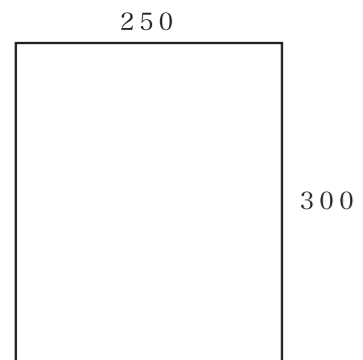

## ■ ダイニングテーブル スクエア

SIZE 1600×900×715 / 1800×900×715    PRICE ¥153,000(税込) / ¥175,000(税込)

レッドオニオン

ブラッドオレンジ

ヴィンテージレザー

ローテーブル

SIZE 780×780×390  
PRICE ¥167,000(税込)

※カラー10色展開

TVボード

SIZE 1800×400×480 PRICE ¥248,000(税込)